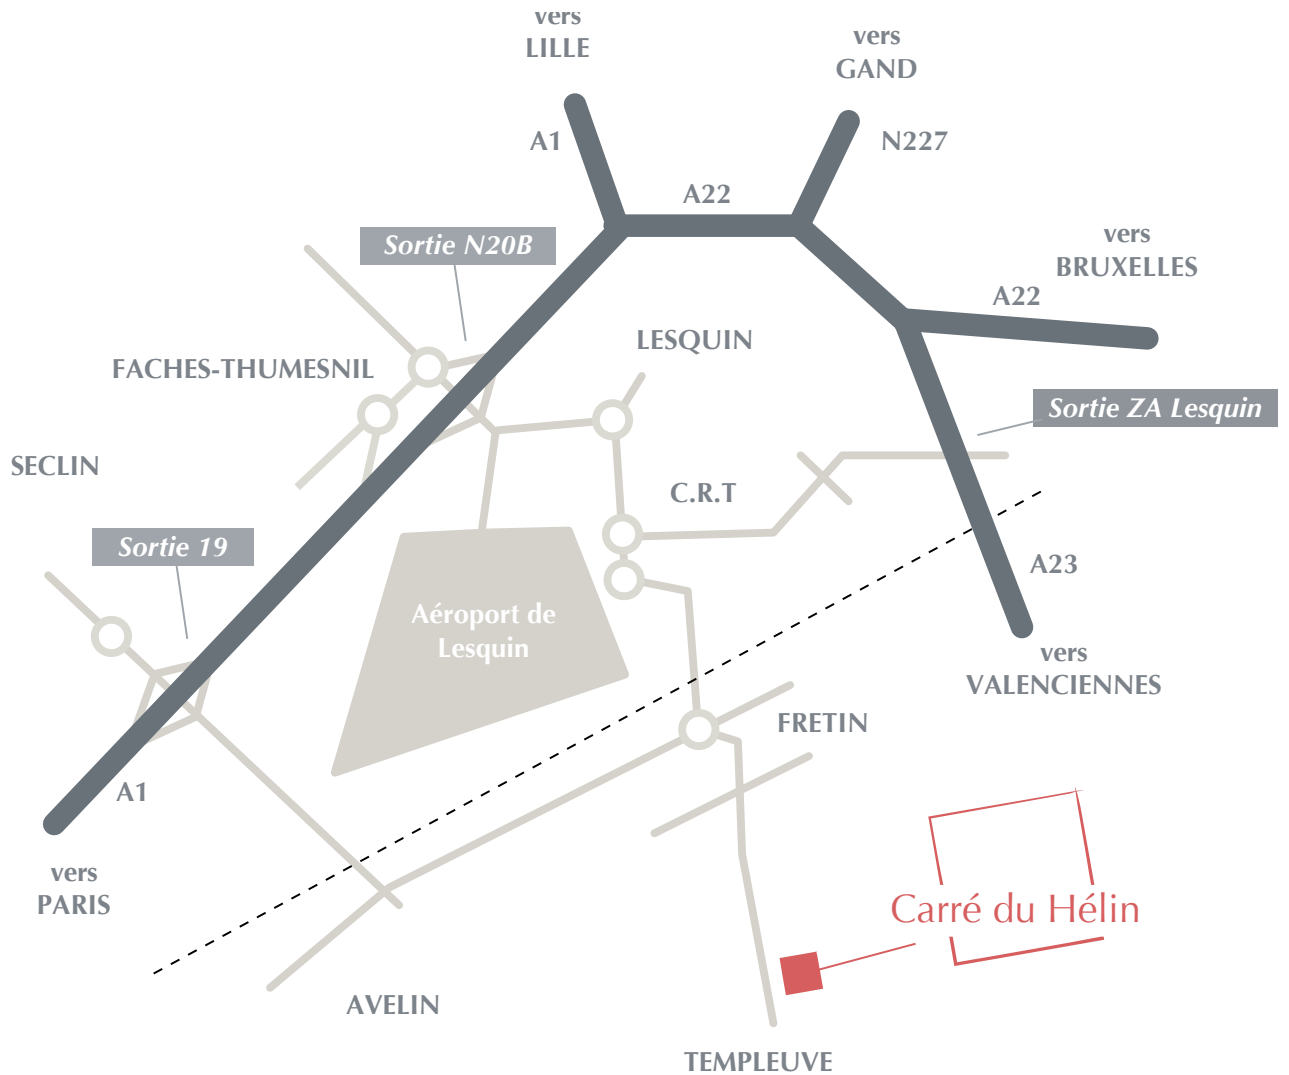

Plan d'accès

Carré du Hélin

Savourez l'instant...

33, route de Templeuve
(D145)
59710 Ennevelin
Axe Fretin-Templeuve

Tél : 03 20 34 14 18 - Fax : 03 20 84 12 16
Email : reception@carreduhelin.com

Coordonnées GPS : Nord : 50° 32' 32 Est : 3° 09' 15